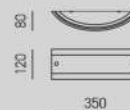

TECHNICAL INFORMATION

Montatura in metallo, particolari cromo.
Vetro serigrafato bianco, finitura satinata / Chrome metal fitting.
Etched satined white glass.

**LECCE A/P**

Socket: **1xE27**
Power: **max 42W**
Input: **220/240V**
Pack: **0,007 m³**

**LECCE A/G**

Socket: **2xE14**
Power: **max 2x28W**
Input: **220/240V**
Pack: **0,009 m³**

**LECCE P/P**

Socket: **2xE27**
Power: **max 2x42W**
Input: **220/240V**
Pack: **0,012 m³**

**LECCE P/M**

Socket: **2xE27**
Power: **max 2x52W**
Input: **220/240V**
Pack: **0,033 m³**