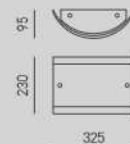

TECHNICAL INFORMATION

Montatura in metallo, particolari cromo.
Vetro serigrafato bianco, finitura satinata / Chrome metal fitting.
Etched satined white glass.

**LECCE A/P**

Socket: **1xE27**
Power: **max 42W**
Input: **220/240V**
Pack: **0,007 m³**

**LECCE A/G**

Socket: **2xE14**
Power: **max 2x28W**
Input: **220/240V**
Pack: **0,009 m³**

**LECCE P/P**

Socket: **2xE27**
Power: **max 2x42W**
Input: **220/240V**
Pack: **0,012 m³**

**LECCE P/M**

Socket: **2xE27**
Power: **max 2x52W**
Input: **220/240V**
Pack: **0,033 m³**