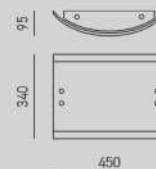

TECHNICAL INFORMATION

Montatura in metallo, particolari cromo.
Vetro serigrafato bianco, finitura satinata / Chrome metal fitting.
Etched satined white glass.

**LECCE A/P**

Socket: **1xE27**
Power: **max 42W**
Input: **220/240V**
Pack: **0,007 m³**

**LECCE A/G**

Socket: **2xE14**
Power: **max 2x28W**
Input: **220/240V**
Pack: **0,009 m³**

**LECCE P/P**

Socket: **2xE27**
Power: **max 2x42W**
Input: **220/240V**
Pack: **0,012 m³**

**LECCE P/M**

Socket: **2xE27**
Power: **max 2x52W**
Input: **220/240V**
Pack: **0,033 m³**